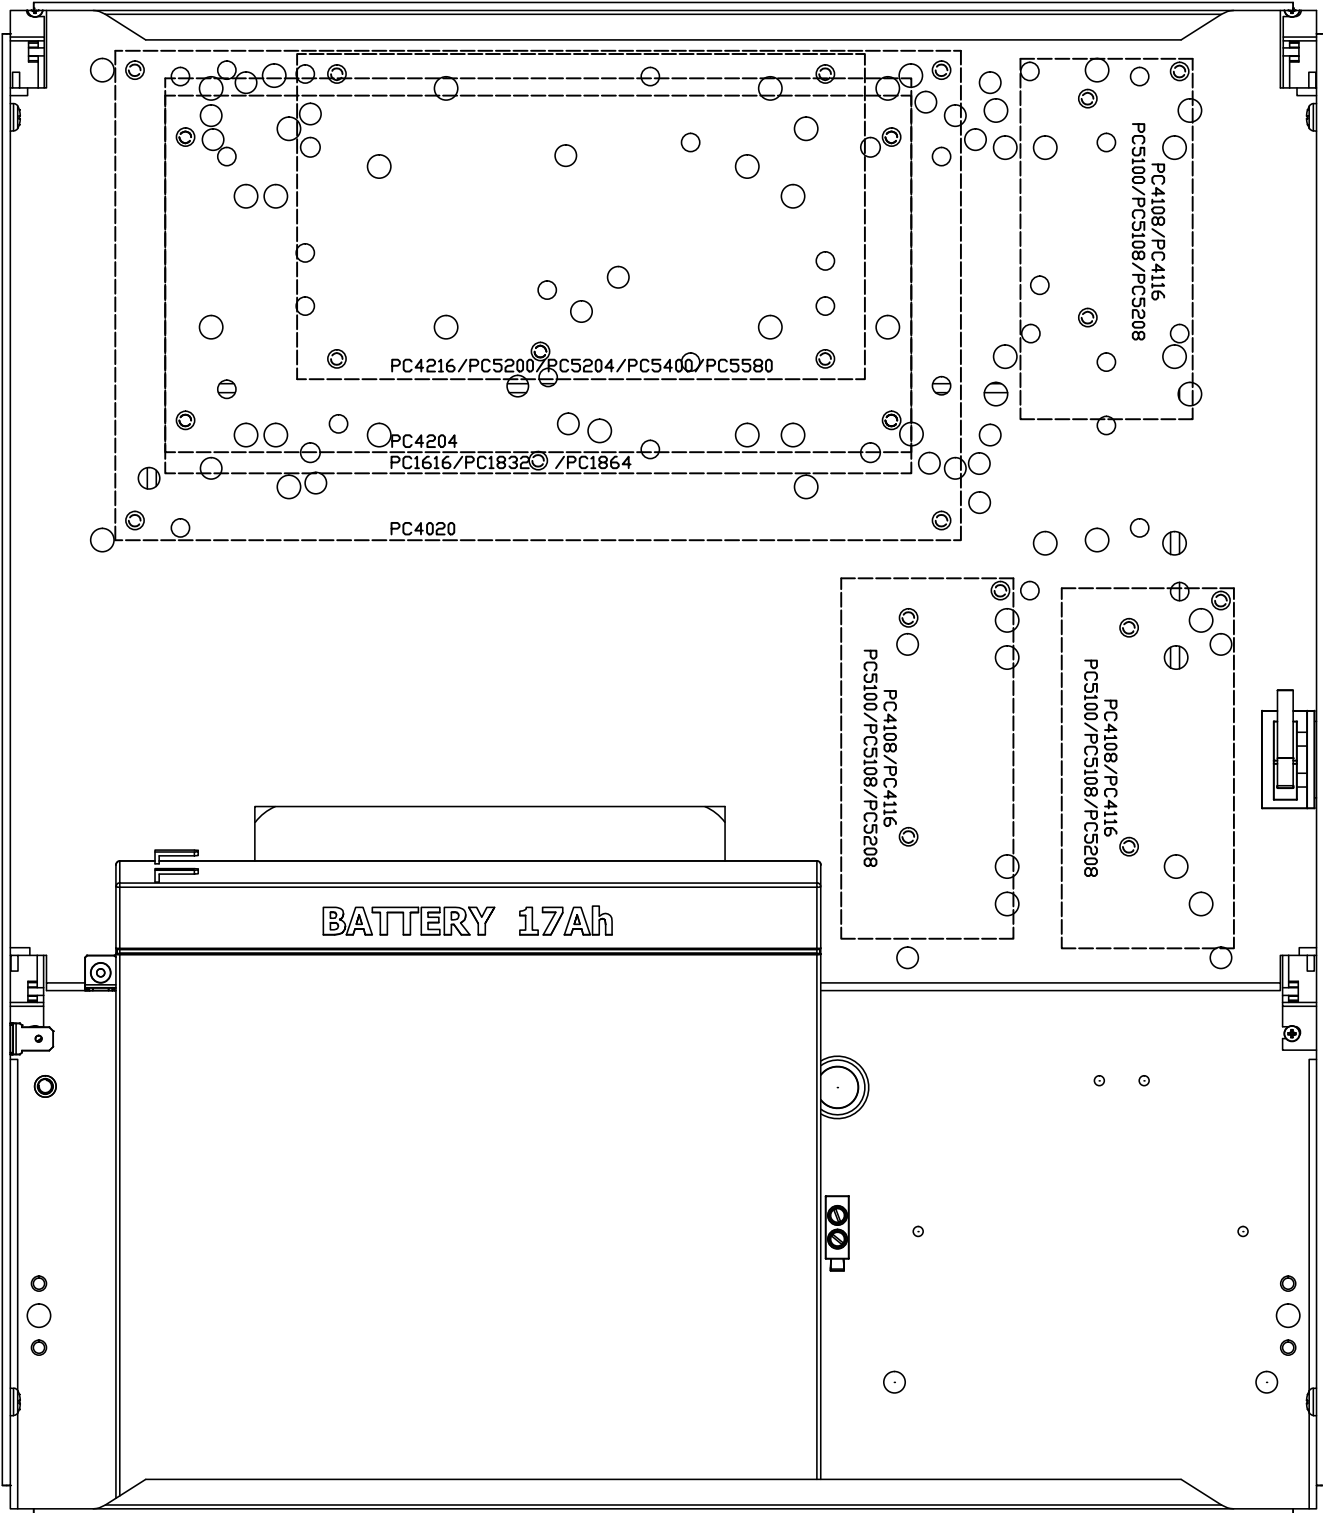

AWO510PU 17/40/M-F/PUSTA

DSC